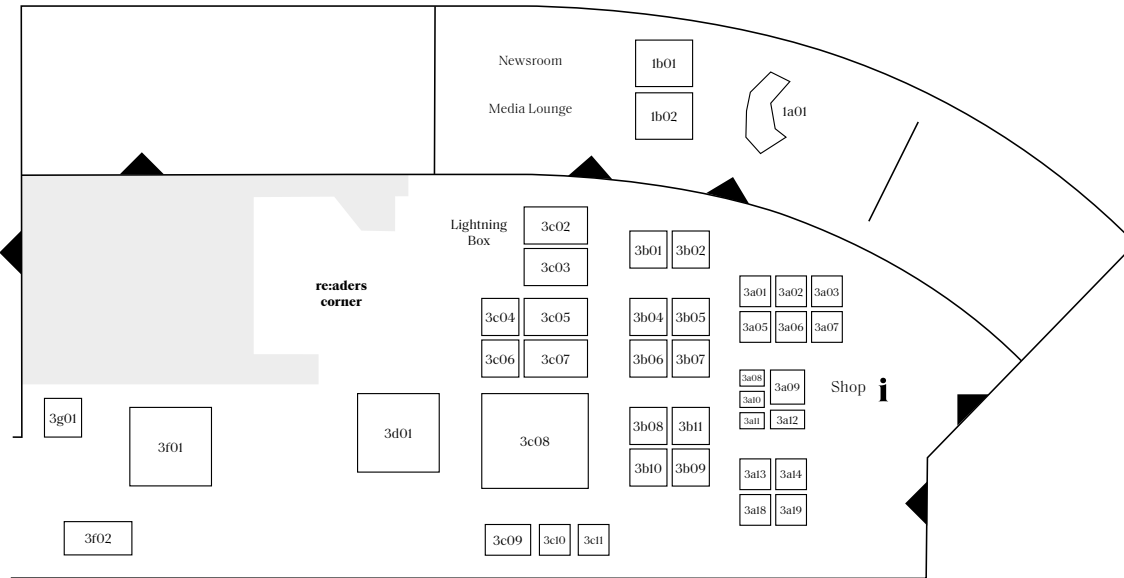

STATION Berlin

Backyard

- by01 Lab1886 Truck
- by01a Lab1886 Booth

Community Garden

Exhibition Area / Main Hall

- | | | | |
|------|---|------|--|
| 1a01 | WWF Meerestunnel | 3b04 | WEISSER RING e. V. |
| 1b01 | #zeigtgesicht | 3b05 | Hans Böckler Stiftung |
| 1b02 | Deutschlandfunk Nova | 3b06 | Friedrich-Ebert-Stiftung |
| 3a01 | Deutsche Post DHL Group | 3b07 | FluxMusic – Next Level Radio |
| 3a02 | DBU – Deutsche Bundesstiftung Umwelt | 3b08 | Wikimedia |
| 3a03 | DGB – Digitale Arbeitswelten | 3b09 | Media Innovation Land |
| 3a05 | Europäisches Parlament | 3b10 | netzpolitik.org |
| 3a06 | rooom | 3b11 | Willkommen bei TUI Tech |
| 3a07 | iRights.Lab | 3c02 | Cluster IKT, Medien und Kreativwirtschaft |
| 3a08 | Ben & Jerry's Amadeu Antonio Stiftung | 3c03 | Die Techniker |
| 3a09 | Büchertisch powered by Dussmann | 3c04 | SOLIDRINKS |
| 3a10 | Marktwächter Digitale Welt | 3c05 | Volkswagen We |
| 3a11 | JENA Lichtstadt | 3c06 | Berlin Yoga Conference |
| 3a12 | Das ist Thüringen. | 3c07 | Wunderbar Together – Germany and the U.S. |
| 3a13 | ASK HELMUT | 3c08 | PORSCHE NEXT VISIONS |
| 3a14 | HMKW Hochschule für Medien, Kommunikation und Wirtschaft - Berlin | 3c09 | Ipsos Markt- und Sozialforschung |
| 3a18 | Podigee Podcast Services | 3c10 | plain schwarz |
| 3a19 | Deutsche Gesellschaft für Internationale Zusammenarbeit (GIZ) | 3c11 | DAAD – Deutscher Akademischer Austauschdienst e.V. |
| 3b01 | Baden-Württemberg | 3d01 | rbb/WDR |
| 3b02 | Bundesinstitut für Berufsbildung (BIBB) & GOVET - Zentralstelle der Bundesregierung für internationale Berufsbildungskoooperation | 3f01 | ZDF German Television |
| | | 3f02 | Google |
| | | 3g01 | dctp.tv |